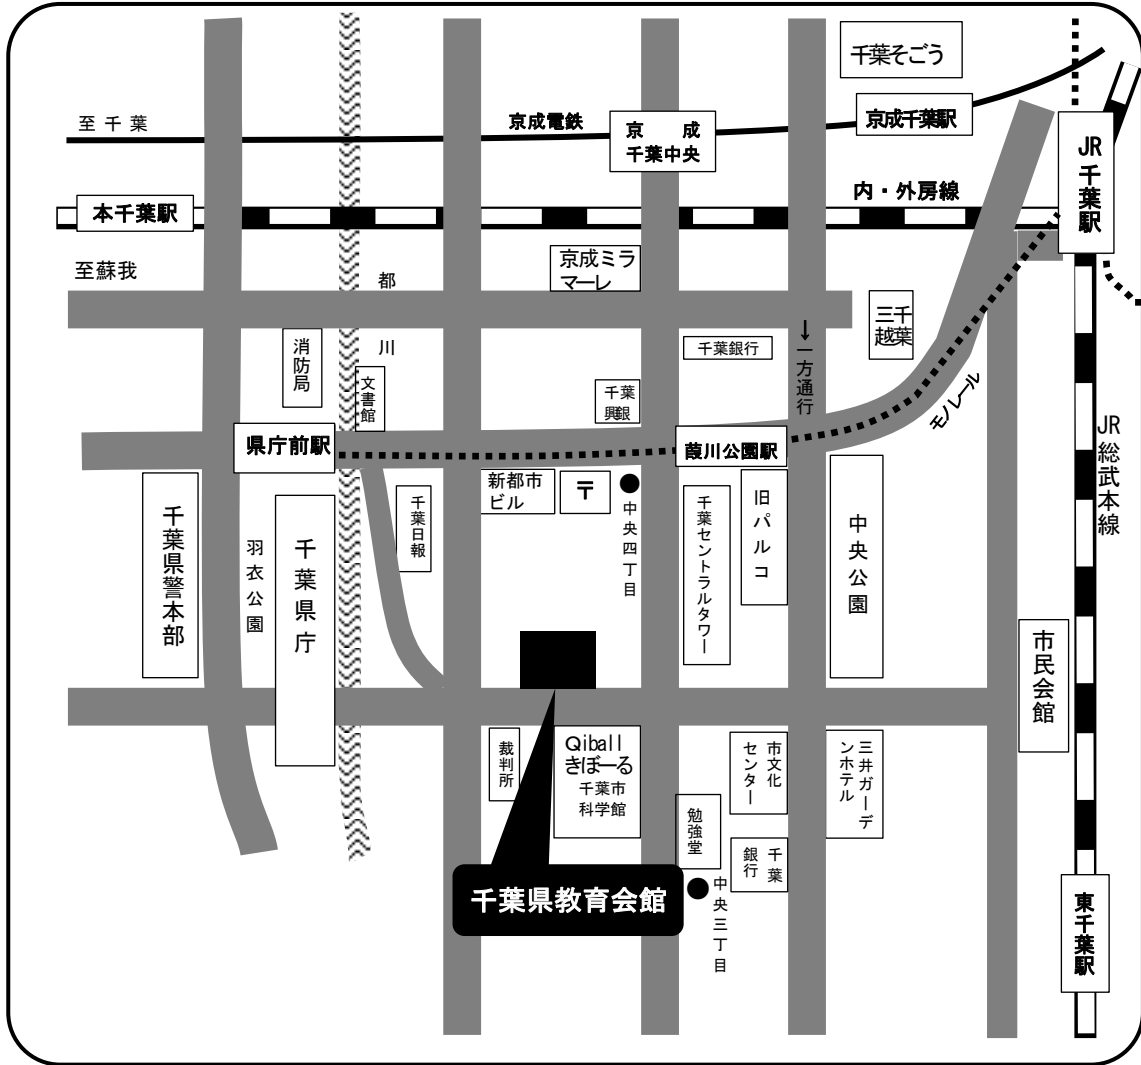

# 「千葉県教育会館」案内図

### <交通>

#### 《徒歩》

- JR 千葉駅…………… 20分
- JR 本千葉駅…………… 12分
- 京成千葉中央駅…………… 10分
- モノレール葭川公園駅…… 6分
- モノレール県庁前駅…… 6分

#### 《バス》

- 中央バス②（白旗行・他）中央4丁目下車
- 小湊バス③（白旗行・他）中央4丁目下車
- 京成バス⑦（大学病院行）中央3丁目下車