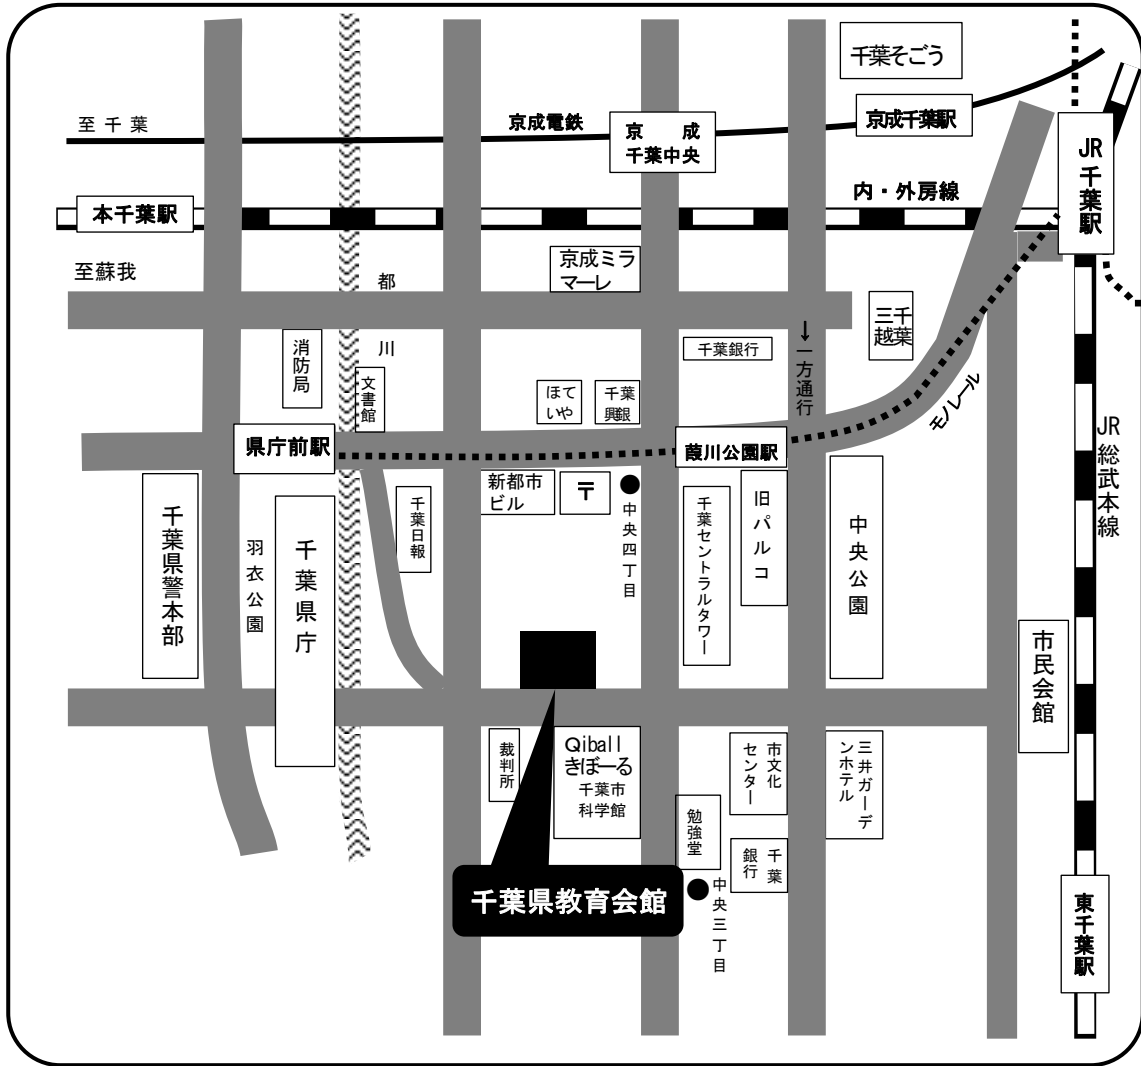

# 「千葉県教育会館」案内図

#### 《バ ス》

- 中央バス②（白旗行・他）中央4丁目下車
- 小湊バス③（白旗行・他）中央4丁目下車
- 京成バス⑦（大学病院行）中央3丁目下車